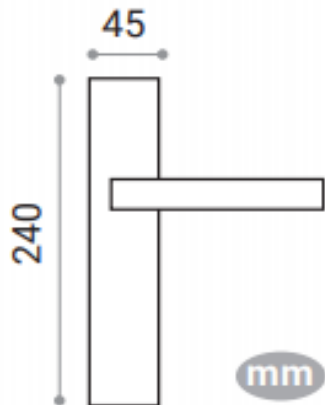

- Acabados disponibles:

- **NS** 661 11 01
- **N** 661 11 07
- **BM** 661 11 23

- Limpieza: No debe limpiarse con detergentes, productos abrasivos, alcoholes, disolventes o cualquier otro producto de limpieza o abrillantado. Solamente se debe utilizar un paño seco y suave.